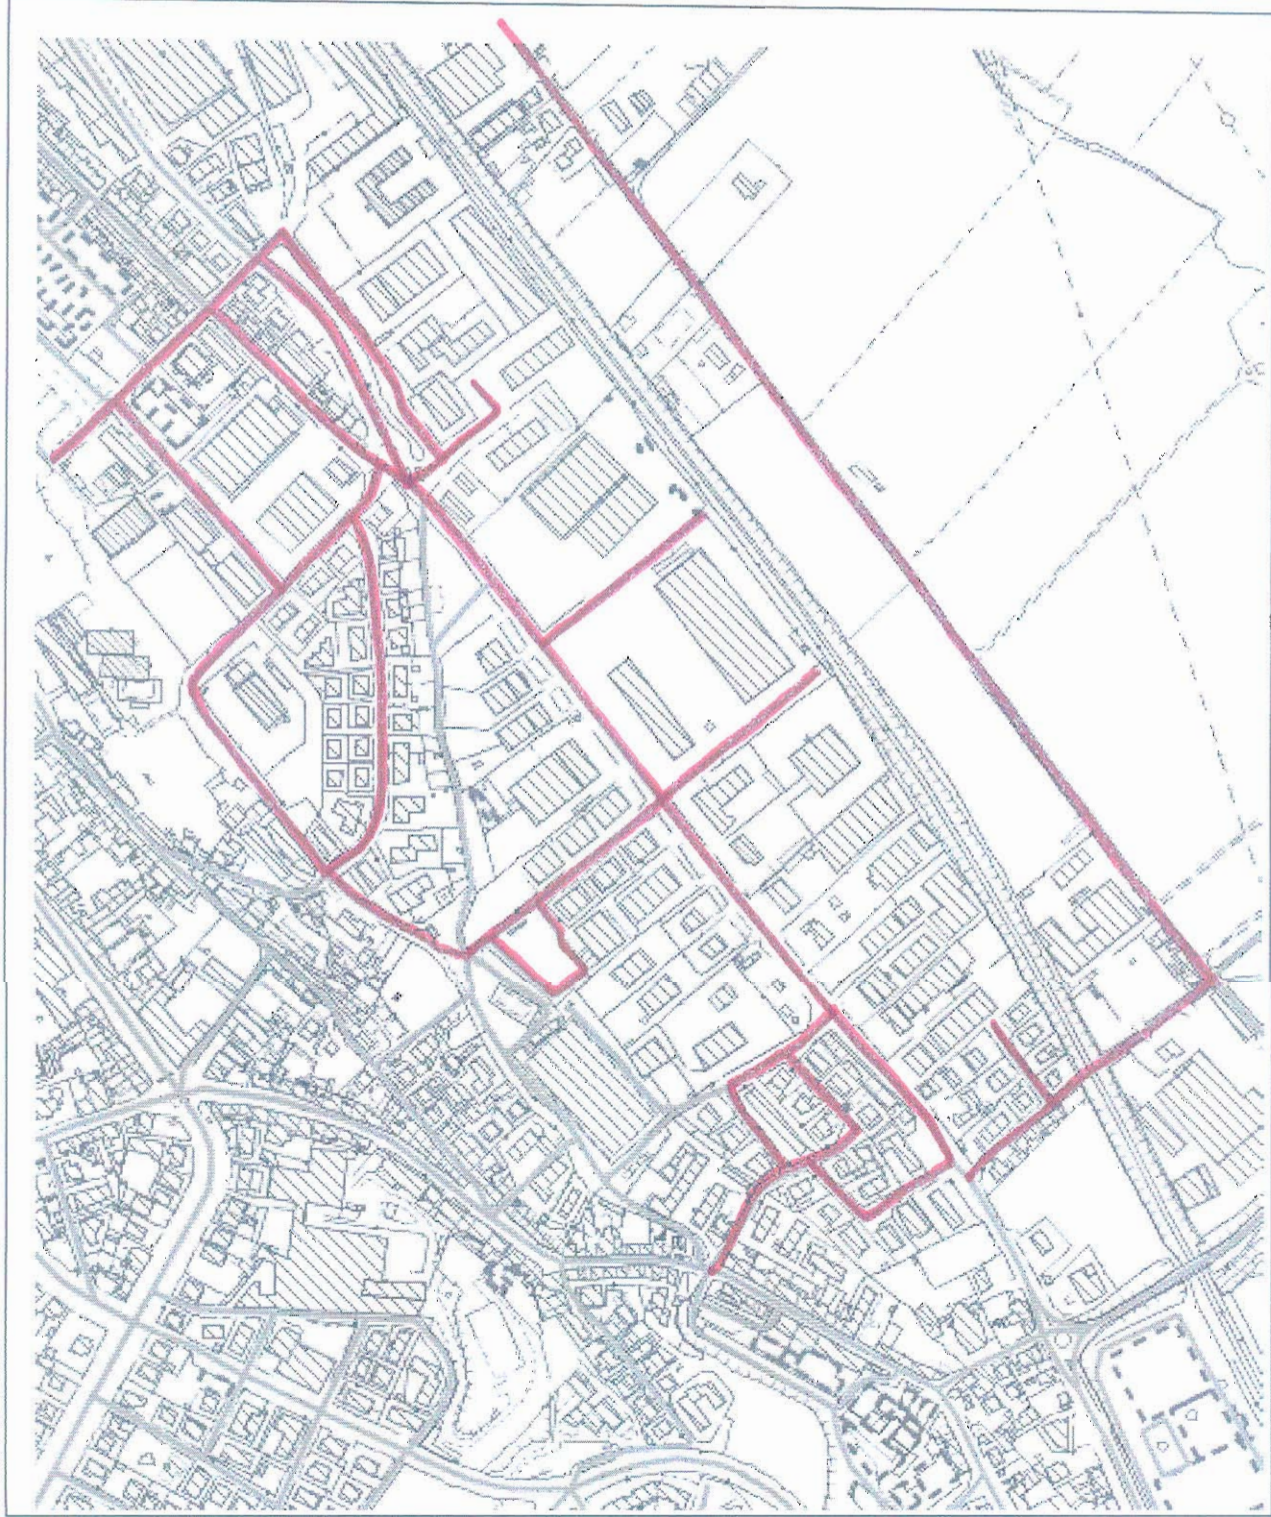

**Comune di Jesi**

**Sistema Informativo  
Territoriale**

-  C.T.C.  
1:10.000
-  Edifici
-  In Costruzione
-  Viabilità

Scala 1:5657

Data: 20/8/2010